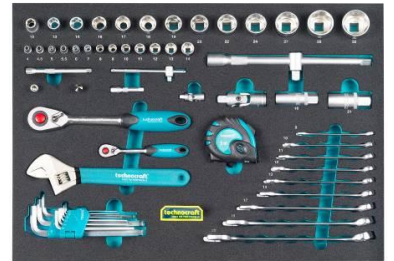

technocraft
TOOLS FOR PROFESSIONALS

Werkstattwagen „ALLROUND“

Inkl. 164-tlg. Werkzeugsatz

Hochwertiger Werkstattwagen für den universellen Einsatz. Mit 4 Schaumstoffeinlagen bieten er jedem Werkzeug seinen Platz und sicheren Halt. Daneben sind 3 Schubladen leer zur freien Einteilung oder aber auch um mit weiteren Werkzeugschalen aus unserem Sortiment erweitert zu werden.

- 7 Schubladen, 5 x 60 mm, 2 x 118 mm hoch
- kugelgelagerte Vollauszüge
- Schubladengriff mit Beschriftungsschiene
- 2 Lenkrollen, eine mit Bremse / 2 Bockrollen
- Tragkraft total 200 kg (15 kg pro Schublade)
- Zentralverschluss mit 2 Schlüsseln
- Abdeckung aus langlebigem ABS-Kunststoff
- robuster Griff